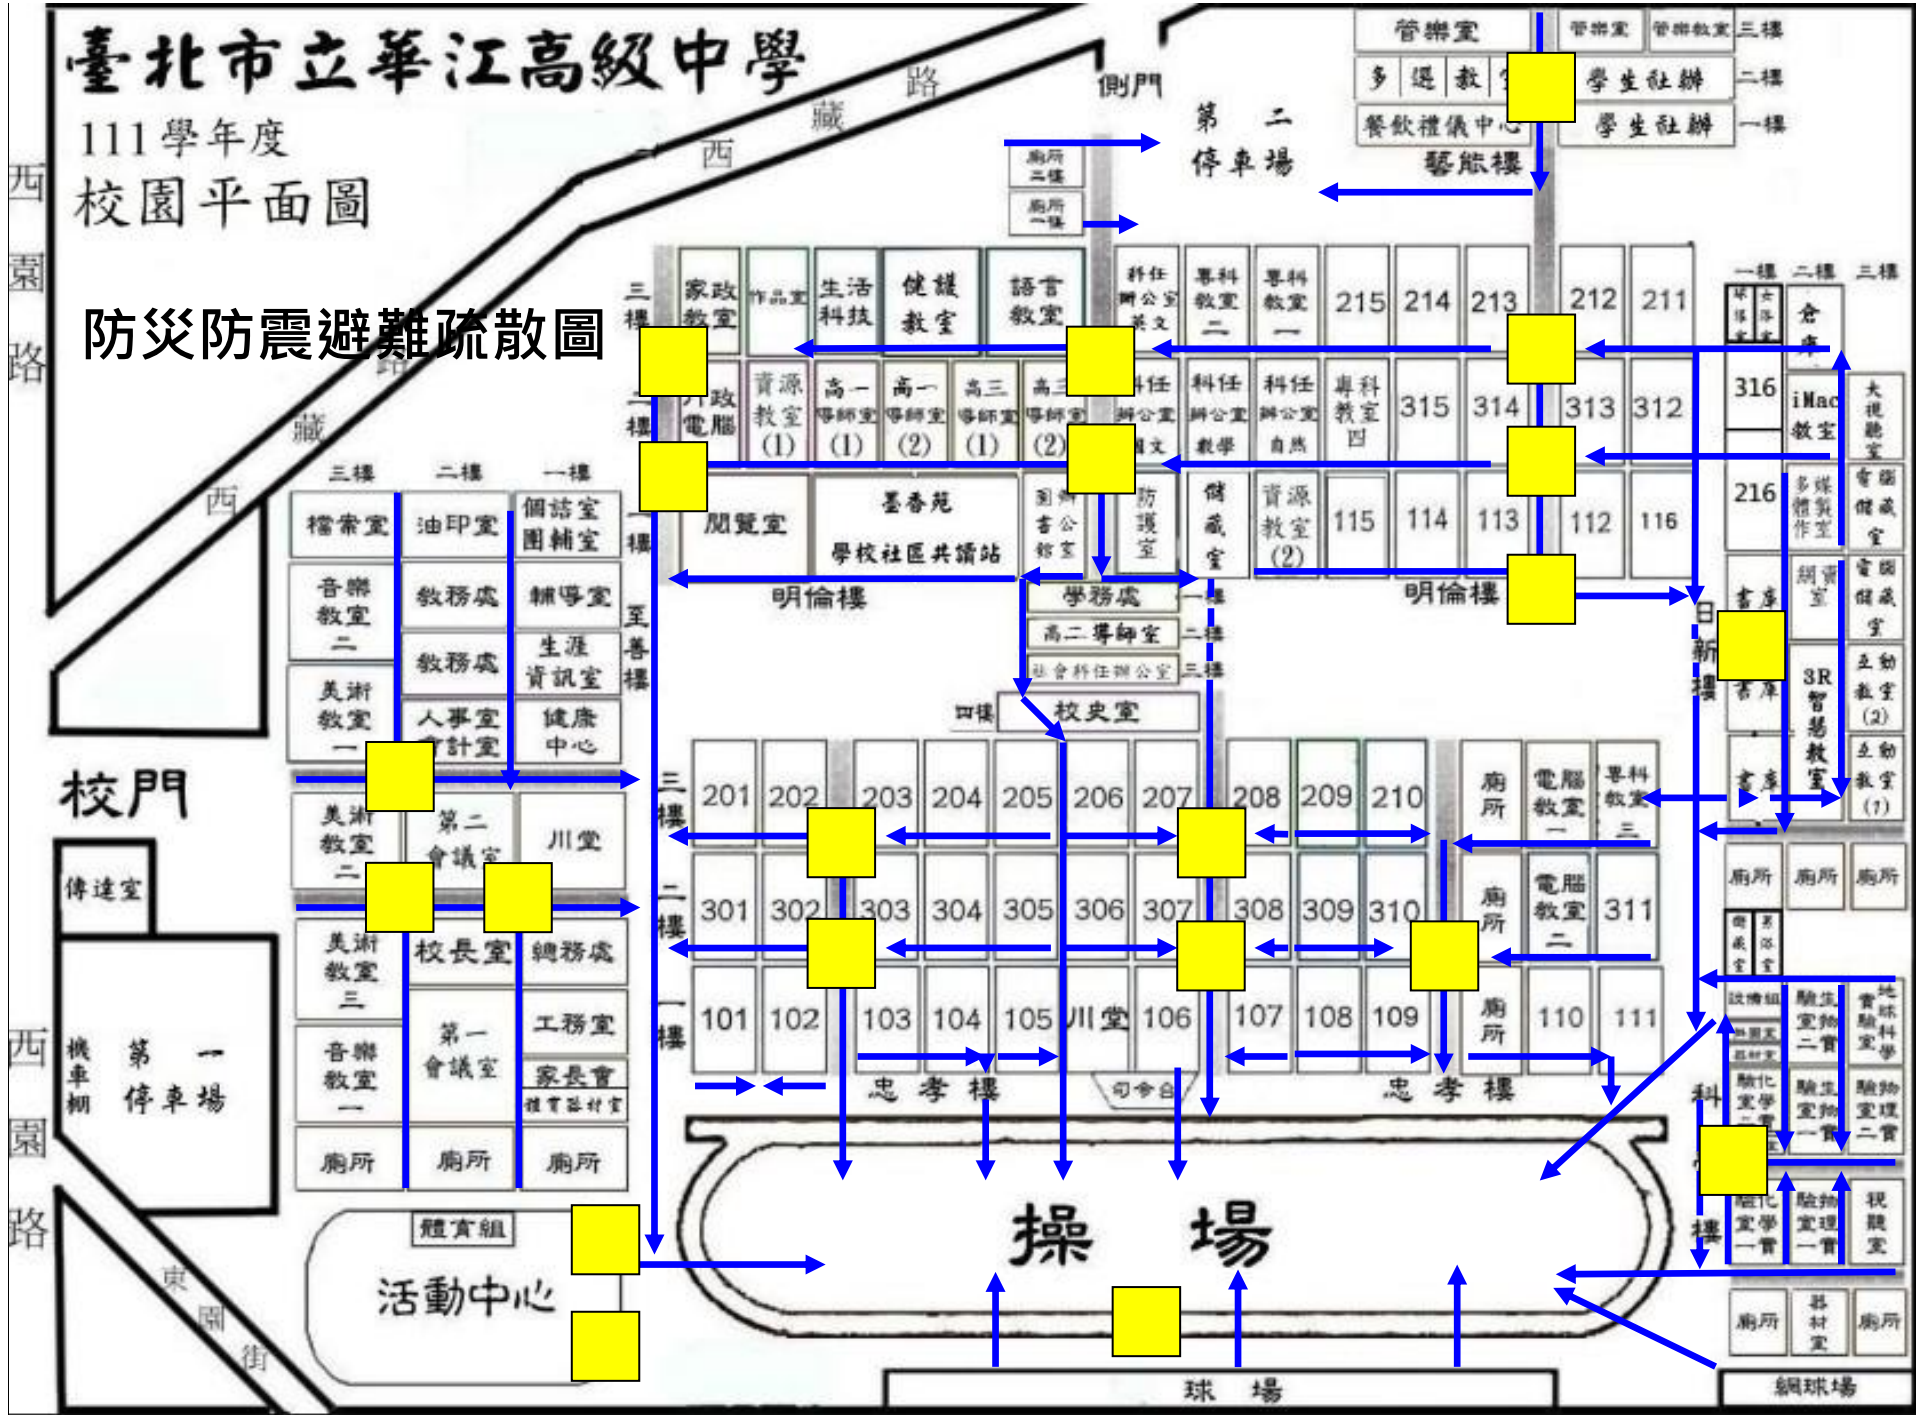

臺北市立華江高級中學

111學年度
校園平面圖

防災防震避難疏散圖

註：
 為教職員安排站立點，疏散學生至操場逃生。